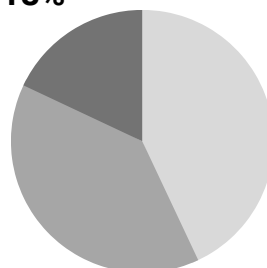

STATISTIQUES

Depuis sa création, le Blog voit sa fréquentation progresser de mois en mois.

1 361 394

PAGES VUES EN 2022

TRAFIC

65K

SESSIONS / MOIS

100K

PAGES VUES / MOIS

2,13

PAGES VUES / SESSION

1 MIN

TEMPS MOYEN PASSÉ

83%

VISITES ISSUES DES MOTEURS DE RECHERCHE

PROFIL DES VISITEURS

65%

35%

+ 55 ans

18%

35-54 ans

39%

- 34 ans

43%